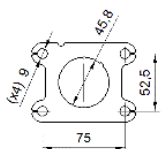

Réf. Original:

6C0254500RX, 6C0254501SX, 6C0254502HX, 6C0254502MX

MARQUE	MODÈLE	DATE
SEAT	IBIZA 1.0i 12V 999 cc 55 Kw / 75 cv CHYB	5/15>6/17
SKODA	FABIA 1.0i 12V 999 cc 44 Kw / 60 cv CHYA, CHYE	8/14>11/20
SKODA	FABIA 1.0i 12V 999 cc 55 Kw / 75 cv CHYB	8/14>11/20
VOLKSWAGEN	POLO 1.0i 12V 999 cc 44 Kw / 60 cv CHYA	2/14>
VOLKSWAGEN	POLO 1.0i 12V 999 cc 55 Kw / 75 cv CHYB	2/14>6/17

Ø 44,8 ext