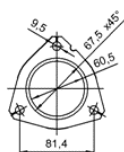

6K0131701G, 6K0131701SX

MARQUE	MODÈLE	DATE
SEAT	CORDOBA 1.6i 1595 cc 74 Kw / 101 cv AFT	1/96>5/98
SEAT	CORDOBA 1.6i SX Coupe 1598 cc 74 Kw / 101 cv AFT	7/96>5/98
SEAT	CORDOBA 1.8i GTI 16V 1781 cc 95 Kw / 129 cv ADL	2/94>6/96
SEAT	CORDOBA 2.0 GTI 1984 cc 85 Kw / 115 cv 2E	2/93>12/95
SEAT	CORDOBA 2.0i 1984 cc 85 Kw / 115 cv 2E	1/96>6/96
SEAT	IBIZA 1.6i 1598 cc 74 Kw / 101 cv AFT	12/95>5/98
SEAT	IBIZA 1.8 GTI 16V 1781 cc 95 Kw / 129 cv ADL	2/94>6/96
SEAT	IBIZA 2.0i 1984 cc 85 Kw / 115 cv 2E	5/93>6/96
SEAT	IBIZA 2.0i GTI 1984 cc 85 Kw / 115 cv 2E	5/93>6/96
SEAT	TOLEDO 1.6i 1596 cc 74 Kw / 101 cv AFT	9/96>3/99
VOLKSWAGEN	POLO 1.6i Classic 1595 cc 74 Kw / 101 cv AFT	12/95>5/98

Ø 49,8 ext