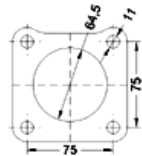

6K0253085BX

MARQUE	MODÈLE	DATE
SEAT	CORDOBA 1.6i 1595 cc 55 Kw / 75 cv 1F	6/95>6/99
SEAT	CORDOBA 1.8i 1781 cc 66 Kw / 90 cv ADZ	6/95>6/99
SEAT	IBIZA 1.6i 1598 cc 55 Kw / 75 cv 1F	6/95>2/99
SEAT	IBIZA 1.8i 1781 cc 66 Kw / 90 cv ADZ	6/95>6/99
SEAT	INCA 1.6i 1598 cc 55 Kw / 75 cv 1F	11/95>5/97
VOLKSWAGEN	CADDY 1.6i 1595 cc 55 Kw / 75 cv 1F	11/95>5/97
VOLKSWAGEN	POLO 1.6i Classic 1595 cc 55 Kw / 75 cv 1F	11/95>9/97

Ø 49,8 ext