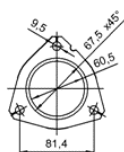

6K0131701G, 6K0131701SX

MARQUE	MODÈLE	DATE
SEAT	CORDOBA 1.6i 1595 cc 74 Kw / 101 cv AFT	1/96>5/98
SEAT	<b>CORDOBA 1.6i SX Coupe 1598 cc 74 Kw / 101 cv AFT</b>	7/96>5/98
SEAT	CORDOBA 1.8i GTI 16V 1781 cc 95 Kw / 129 cv ADL	2/94>6/96
SEAT	CORDOBA 2.0 GTI 1984 cc 85 Kw / 115 cv 2E	2/93>12/95
SEAT	CORDOBA 2.0i 1984 cc 85 Kw / 115 cv 2E	1/96>6/96
SEAT	IBIZA 1.6i 1598 cc 74 Kw / 101 cv AFT	12/95>5/98
SEAT	IBIZA 1.8 GTI 16V 1781 cc 95 Kw / 129 cv ADL	2/94>6/96
SEAT	IBIZA 2.0i 1984 cc 85 Kw / 115 cv 2E	5/93>6/96
SEAT	IBIZA 2.0i GTI 1984 cc 85 Kw / 115 cv 2E	5/93>6/96
SEAT	TOLEDO 1.6i 1596 cc 74 Kw / 101 cv AFT	9/96>3/99
VOLKSWAGEN	POLO 1.6i Classic 1595 cc 74 Kw / 101 cv AFT	12/95>5/98

∅ 49,8 ext