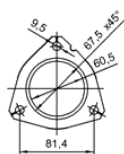

6K0131701G, 6K0131701SX

| MARQUE     | MODÈLE   | DATE       |
|------------|--|------------|
| SEAT       | <b>CORDOBA 1.6i 1595 cc 74 Kw / 101 cv AFT</b>   | 1/96>5/98  |
| SEAT       | CORDOBA 1.6i SX Coupe 1598 cc 74 Kw / 101 cv AFT | 7/96>5/98  |
| SEAT       | CORDOBA 1.8i GTI 16V 1781 cc 95 Kw / 129 cv ADL  | 2/94>6/96  |
| SEAT       | CORDOBA 2.0 GTI 1984 cc 85 Kw / 115 cv 2E        | 2/93>12/95 |
| SEAT       | CORDOBA 2.0i 1984 cc 85 Kw / 115 cv 2E           | 1/96>6/96  |
| SEAT       | IBIZA 1.6i 1598 cc 74 Kw / 101 cv AFT            | 12/95>5/98 |
| SEAT       | IBIZA 1.8 GTI 16V 1781 cc 95 Kw / 129 cv ADL     | 2/94>6/96  |
| SEAT       | IBIZA 2.0i 1984 cc 85 Kw / 115 cv 2E             | 5/93>6/96  |
| SEAT       | IBIZA 2.0i GTI 1984 cc 85 Kw / 115 cv 2E         | 5/93>6/96  |
| SEAT       | TOLEDO 1.6i 1596 cc 74 Kw / 101 cv AFT           | 9/96>3/99  |
| VOLKSWAGEN | POLO 1.6i Classic 1595 cc 74 Kw / 101 cv AFT     | 12/95>5/98 |

Ø 49,8 ext