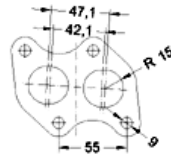

047253208EV, 047253208EX

MARQUE	MODÈLE	DATE
SEAT	AROSA 1.0i 997 cc 37 Kw / 50 cv AHT	11/98>2/00
VOLKSWAGEN	LUPO 1.0i 997 cc 37 Kw / 50 cv AHT	10/98>5/00

Ø 41,8 ext