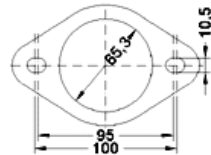

MARQUE	MODÈLE	DATE
RENAULT	SAFRANE 2.0i 16V 1948 cc 100 Kw / 136 cv N7Q	10/96>
RENAULT	SAFRANE 2.4i 20V 2435 cc 121 Kw / 165 cv N7U	10/96>

▶ Ø 54,8 ext