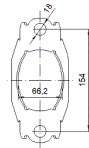

Réf. Original:

200100037R, 200100074R, 8660005698

MARQUE	MODÈLE	DATE
RENAULT	LAGUNA 2.0i 16V 1997 cc 103 Kw / 140 cv M4R 704	10/07>11/10

Ø 49,8 ext