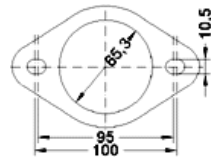

MARQUE	MODÈLE	DATE
RENAULT	LAGUNA 2.0i 16V 1948 cc 103 Kw / 140 cv N7Q	4/95>12/00

Ø 60 ext.