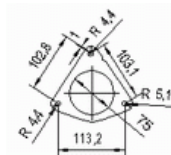

4.10

Réf. Original:
8200071846

MARQUE	MODÈLE	DATE
RENAULT	LAGUNA 1.6i 16V 1598 cc 79 Kw / 107 cv K4M	2/01>
RENAULT	LAGUNA 1.8i 16V 1783 cc 88 Kw / 120 cv F4P	2/01>

Ø 44,8 ext