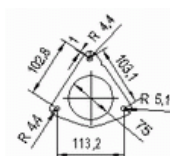

4.10

Réf. Original:
8200071846

MARQUE	MODÈLE	DATE
RENAULT	LAGUNA 1.6i 16V 1598 cc 79 Kw / 107 cv K4M	2/01>
RENAULT	LAGUNA 1.8i 16V 1783 cc 88 Kw / 120 cv F4P	2/01>

Ø 44,8 ext