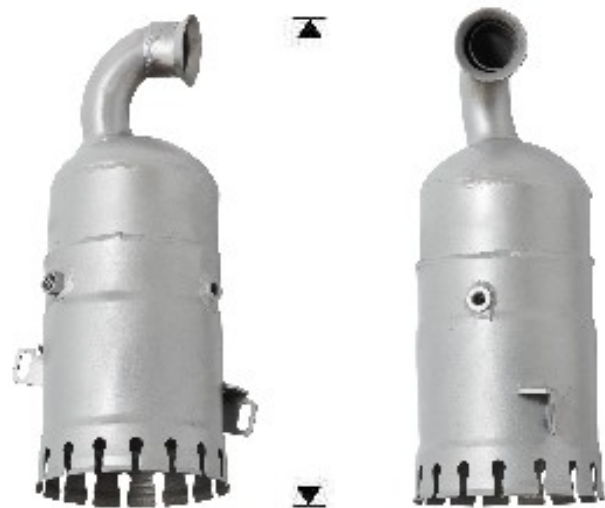

Fabricant de **catalyseurs** et **filtres à particules**

FRANÇAIS

BMW-MINI, CITROËN, PEUGEOT

15776D

PK775

420

3.00

Réf. Original:

Ø 67x90°