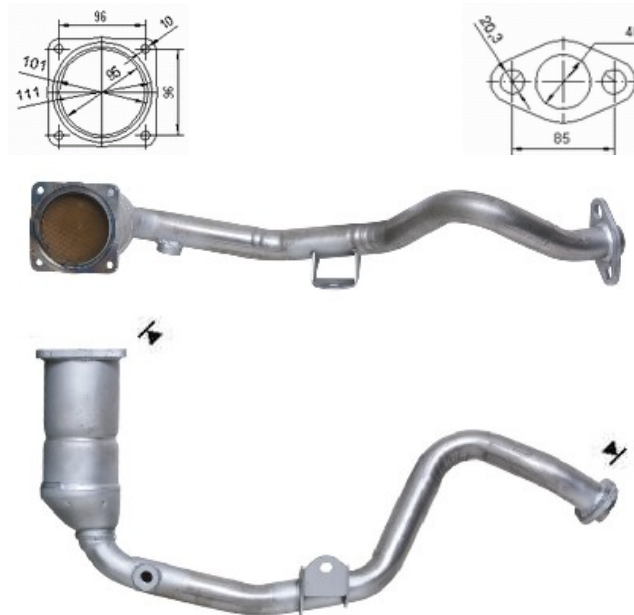

Fabricant de **catalyseurs** et **filtres à particules**

FRANÇAIS ▾

CITROËN, PEUGEOT

**28600**

PK457

750

4.40

Réf. Original:

1731GV, 1731V1

MARQUE	MODÈLE	DATE
CITROËN	BERLINGO 1.6i 16V 1587 cc 80 Kw / 109 cv TU5JP4 (NFU)	9/00>
PEUGEOT	PARTNER 1.6i 16V 1587 cc 80 Kw / 109 cv TU5JP4 (NFU)	9/00>

Ø 45,8 ext.