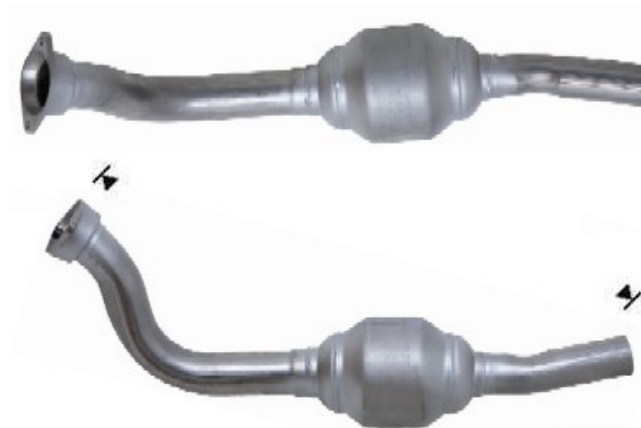

Fabricant de **catalyseurs** et **filtres à particules**

FRANÇAIS

CITROËN, PEUGEOT

28622D

PK750

800

3.63

Réf. Original:
1705NW

MARQUE	MODÈLE	DATE
CITROËN	EVASION 2.0TD HDI 1997 cc 81 Kw / 110 cv DW10ATED (RHZ)	8/01>
CITROËN	JUMPY 2.0TD HDI 1997 cc 70 Kw / 95 cv DW10BTED (RHX)	6/01>
CITROËN	JUMPY 2.0TD HDI 1997 cc 81 Kw / 110 cv DW10ATED (RHZ)	6/01>
PEUGEOT	806 2.0TD HDI 1997 cc 81 Kw / 110 cv DW10ATED (RHZ)	8/01>
PEUGEOT	EXPERT 2.0TD HDI 1997 cc 70 Kw / 95 cv DW10BTED (RHX)	6/01>
PEUGEOT	EXPERT 2.0TD HDI 1997 cc 81 Kw / 110 cv DW10ATED (RHZ)	6/01>

Ø 54.8 ext.