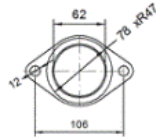

1609436580, 1705G6, 170658, 9802393980

MARQUE	MODÈLE	DATE
PEUGEOT	406 1.8i 16V 1761 cc 82 Kw / 112 cv XU7JP4 (LFY)	2/96>3/99

Ø 65x90°