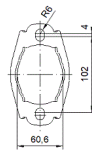

1705EZ, 173873

MARQUE	MODÈLE	DATE
CITROËN	BERLINGO 2.0TD HDI 1997 cc 66 Kw / 90 cv DW10TD (RHY)	99>
PEUGEOT	306 2.0TD HDI 1997 cc 66 Kw / 90 cv DW10TD (RHY)	99>10/00
PEUGEOT	PARTNER 2.0TD HDI 1997 cc 66 Kw / 90 cv DW10TD (RHY)	99>

Ø 49,8 ext

Ø 70x90°