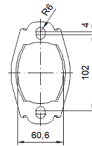

1705V0, 170646

MARQUE	MODÈLE	DATE
PEUGEOT	306 2.0i 16V 1998 cc 98 Kw / 133 cv XU10J4R	4/97>

Ø 50,8 ext

Ø 70x90°