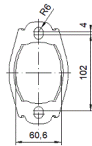

170551, 1705J0

MARQUE	MODÈLE	DATE
PEUGEOT	306 1.8i 8V 1761 cc 76 Kw / 103 cv XU7JP	4/93>3/97

Ø 66x90°