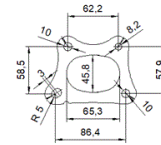

Réf. Original:
9853562980

MARQUE	MODÈLE	DATE
OPEL	CORSA F 1.2i 12V 1199 cc 55 Kw / 75 cv F12XEL (EB2FAD)	11/22>
PEUGEOT	208 1.2i 12V 1199 cc 55 Kw / 75 cv EB2FAD (HMH)	11/22>

Ø 66x90°