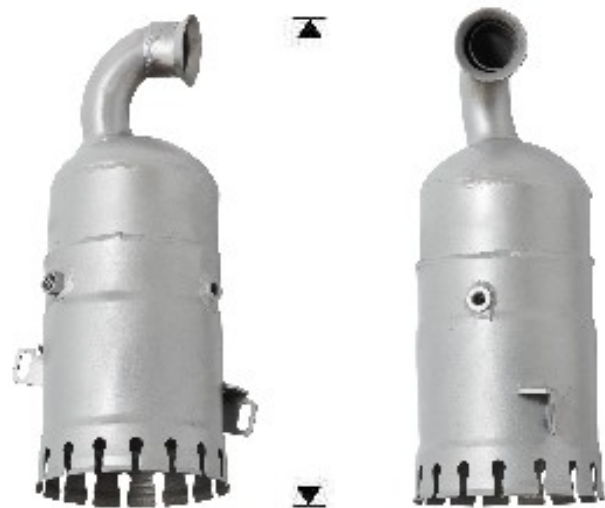

BMW-MINI, CITROËN, PEUGEOT

15776D

PK775

420

3.00

Réf. Original:

1609159680, 1731EN, 1731PN, 1731PT, 1731QH, 1731XP, 173833, 18307812295

MARQUE	MODÈLE	DATE
BMW-MINI	CLUBMAN Cooper D 1.6TD DPF 1560 cc 80 Kw / 109 cv 9HZ (W16) R55	2/08>8/10
BMW-MINI	COOPER D 1.6TD DPF 1560 cc 80 Kw / 109 cv 9HZ (W16) R56	2/08>8/10
BMW-MINI	ONE 1.6TD DPF 1560 cc 66 Kw / 90 cv 9HZ (W16) R56	3/08>8/10
CITROËN	BERLINGO 1.6TD HDI DPF 1560 cc 66 Kw / 90 cv DV6TED4B, DV6TED4BU (9HS,	4/08>
CITROËN	BERLINGO 1.6TD HDI DPF 1560 cc 81 Kw / 110 cv DV6TED4 (9HZ)	4/08>
CITROËN	C2 1.6TD HDI DPF 1560 cc 81 Kw / 110 cv DV6TED4 (9HZ)	11/05>1/10
CITROËN	C3 1.6TD HDI DPF 1560 cc 81 Kw / 110 cv DV6TED4 (9HZ)	11/05>10/09
CITROËN	C3 PICASSO 1.6TD HDI DPF 1560 cc 81 Kw / 110 cv DV6TED4 (9HZ)	2/09>12/10
CITROËN	C4 1.6TD HDI DPF 1560 cc 66 Kw / 90 cv DV6TED4B (9HV)	9/07>10/10
CITROËN	C4 1.6TD HDI DPF 1560 cc 81 Kw / 110 cv DV6TED4 (9HZ)	11/04>12/10
CITROËN	C4 PICASSO 1.6TD HDI DPF 1560 cc 81 Kw / 110 cv DV6TED4 (9HZ)	9/06>10/10
CITROËN	C5 1.6TD HDI DPF 1560 cc 81 Kw / 110 cv DV6TED4 (9HZ)	9/04>10/08
CITROËN	XSARA PICASSO 1.6TD HDI DPF 1560 cc 81 Kw / 110 cv DV6TED4 (9HZ)	3/04>12/09
PEUGEOT	206 1.6TD HDI DPF 1560 cc 80 Kw / 109 cv DV6TED4 (9HZ)	4/04>2/09
PEUGEOT	206CC 1.6TD HDI DPF 1560 cc 81 Kw / 110 cv DV6TED4 (9HZ)	4/04>2/09
PEUGEOT	207 1.6TD HDI DPF 1560 cc 66 Kw / 90 cv DV6TED4B (9HV)	9/09>2/11
PEUGEOT	207 1.6TD HDI DPF 1560 cc 81 Kw / 110 cv DV6TED4 (9HZ)	3/06>4/10
PEUGEOT	207CC 1.6TD HDI DPF 1560 cc 81 Kw / 110 cv DV6TED4 (9HZ)	1/07>
PEUGEOT	307 1.6TD HDI DPF 1560 cc 66 Kw / 90 cv DV6TED4B (9HV)	6/05>3/09
PEUGEOT	307 1.6TD HDI DPF 1560 cc 81 Kw / 110 cv DV6TED4 (9HZ)	6/05>3/09
PEUGEOT	308 1.6TD HDI DPF 1560 cc 66 Kw / 90 cv DV6TED4B (9HV)	9/07>12/10
PEUGEOT	308 1.6TD HDI DPF 1560 cc 81 Kw / 110 cv DV6TED4 (9HZ)	12/07>12/10
PEUGEOT	407 1.6TD HDI DPF 1560 cc 81 Kw / 110 cv DV6TED4 (9HZ)	4/04>5/11
PEUGEOT	1007 1.6TD HDI DPF 1560 cc 81 Kw / 110 cv DV6TED4 (9HZ)	2/07>7/10
PEUGEOT	3008 1.6TD HDI DPF 1560 cc 81 Kw / 110 cv DV6TED4 (9HZ)	3/09>9/13
PEUGEOT	5008 1.6TD HDI DPF 1560 cc 81 Kw / 110 cv DV6TED4 (9HZ)	9/09>12/10
PEUGEOT	PARTNER 1.6TD HDI DPF 1560 cc 66 Kw / 90 cv DV6TED4B, DV6TED4BU	4/08>
PEUGEOT	PARTNER 1.6TD HDI DPF 1560 cc 81 Kw / 110 cv DV6TED4 (9HZ)	4/08>
PEUGEOT	PARTNER TEPEE 1.6TD HDI DPF 1560 cc 66 Kw / 90 cv DV6TED4B, DV6TED4BU	4/08>
PEUGEOT	PARTNER TEPEE 1.6TD HDI DPF 1560 cc 81 Kw / 110 cv DV6TED4 (9HZ)	4/08>