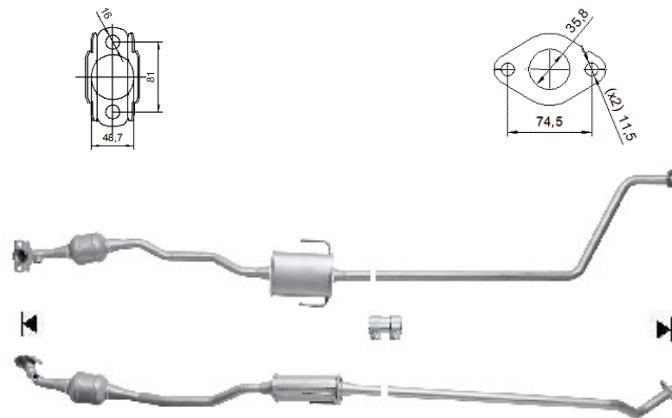

Fabricant de **catalyseurs** et **filtres à particules**

FRANÇAIS ▾

CITROËN, PEUGEOT, TOYOTA

95161

PK1201

2300

7.05

Réf. Original:

174100Q080, B001034380, B001121280

MARQUE	MODÈLE	DATE
CITROËN	C1 1.0i 12V 998 cc 51 Kw / 69 cv 1KRFE (CFB)	5/15>
CITROËN	C1 1.0i VTI 12V 998 cc 53 Kw / 72 cv 1KRFE (CFB)	6/18>
PEUGEOT	108 1.0i 12V 998 cc 51 Kw / 69 cv 1KRFE (CFB)	5/15>
PEUGEOT	108 1.0i VTI 12V 998 cc 53 Kw / 72 cv 1KRFE (CFB)	5/18>
TOYOTA	AYGO 1.0i 12V 998 cc 51 Kw / 69 cv 1KRFE	5/15>
TOYOTA	AYGO 1.0i VVTI 12V 998 cc 53 Kw / 72 cv 1KRFE	5/18>

Ø 35.0 ext