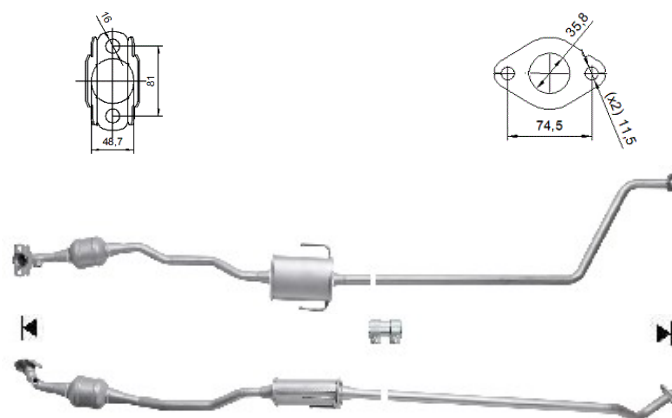

Fabricant de **catalyseurs** et **filtres à particules**

FRANÇAIS

CITROËN, PEUGEOT, TOYOTA

95161

PK1201

2300

7.05

Réf. Original:

174100Q080, B001034380, B001121280

MARQUE	MODÈLE	DATE
CITROËN	C1 1.0i 12V 998 cc 51 Kw / 69 cv 1KRFE (CFB)	5/15>
CITROËN	C1 1.0i VTI 12V 998 cc 53 Kw / 72 cv 1KRFE (CFB)	6/18>
PEUGEOT	108 1.0i 12V 998 cc 51 Kw / 69 cv 1KRFE (CFB)	5/15>
PEUGEOT	108 1.0i VTI 12V 998 cc 53 Kw / 72 cv 1KRFE (CFB)	5/18>
TOYOTA	AYGO 1.0i 12V 998 cc 51 Kw / 69 cv 1KRFE	5/15>
TOYOTA	AYGO 1.0i VVTI 12V 998 cc 53 Kw / 72 cv 1KRFE	5/18>

Ø 35.0 ext