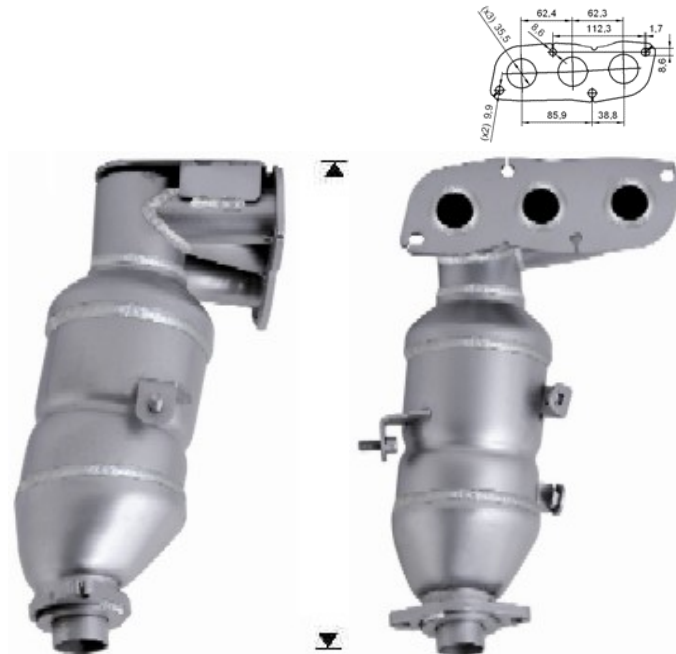

Réf. Original:

0342L3, 1608916280, 171400Q060, 171400Q080

MARQUE	MODÈLE	DATE
CITROËN	C1 1.0i 12V 998 cc 50 Kw / 68 cv 1KR (CFA, CFB)	9/10>4/14
PEUGEOT	107 1.0i 12V 998 cc 50 Kw / 68 cv 1KR (CFA, CFB)	9/10>4/14
TOYOTA	AYGO 1.0i 12V 998 cc 50 Kw / 68 cv 1KRFE	9/10>4/14
TOYOTA	AYGO 1.0i 12V LPG 998 cc 50 Kw / 68 cv 1KRFE	2/12>5/14

Ø 35 ext