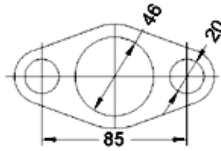

Réf. Original:
1731J2

MARQUE	MODÈLE	DATE
CITROËN	SAXO 1.5D 1527 cc 42 Kw / 57 cv TUD5B (VJX)	1/00>
PEUGEOT	106 1.5D 1527 cc 42 Kw / 57 cv TUD5B (VJX)	1/00>

Ø 64x90°