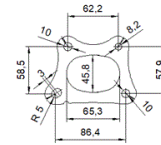

Réf. Original:  
9853562980

MARQUE	MODÈLE	DATE
OPEL	CORSA F 1.2i 12V 1199 cc 55 Kw / 75 cv F12XEL (EB2FAD)	11/22>
PEUGEOT	208 1.2i 12V 1199 cc 55 Kw / 75 cv EB2FAD (HMH)	11/22>

Ø 66x90°