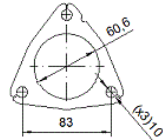

13251746, 5854370

MARQUE	MODÈLE	DATE
OPEL	CORSA D 1.6i Turbo 16V 1598 cc 110 Kw / 150 cv Z16LEL	2/07>11/10
OPEL	CORSA D 1.6i Turbo 16V 1598 cc 141 Kw / 192 cv Z16LER	2/07>11/10

Ø 59,8 ext