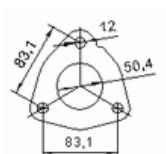

24433046, 5854216, 5854268, 858144, 858156, 858171, 9128618, 9202070, 93174244, 93181908

MARQUE	MODÈLE	DATE
OPEL	CORSA B 1.0i 12V 973 cc 40 Kw / 55 cv X1.0XE	4/97>12/00

Ø 41,8 ext