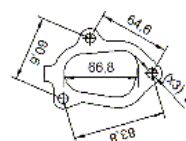

55181852, 5854424, 93177324

MARQUE	MODÈLE	DATE
FIAT	DOBLÓ 1.3TD MJTD 1248 cc 51 Kw / 69 cv 188A9.000	12/03>12/05
FIAT	IDEA 1.3TD MJTD 1248 cc 51 Kw / 69 cv 188A9.000	12/03>
FIAT	PANDA 1.3TD MJTD 1248 cc 51 Kw / 69 cv 188A9.000	10/03>
FIAT	PUNTO 1.3TD MJTD 1248 cc 51 Kw / 69 cv 188A9.000	6/03>
LANCIA	MUSA 1.3TD MJTD 1248 cc 51 Kw / 69 cv 188A9.000	9/04>
LANCIA	YPSILON 1.3TD MJTD 1248 cc 51 Kw / 69 cv 188A9.000	10/03>
OPEL	AGILA 1.3TD CDTi 1248 cc 51 Kw / 70 cv Z13DT	9/03>12/07
OPEL	CORSA C 1.3TD CDTi 1248 cc 51 Kw / 70 cv Z13DT	9/03>7/06
OPEL	CORSA C COMBO 1.3TD CDTi 1248 cc 51 Kw / 70 cv Z13DT	7/04>10/11
OPEL	TIGRA 1.3TD CDTi 1248 cc 51 Kw / 70 cv Z13DT	7/04>7/08

Ø 47,8 ext.