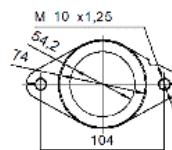

20010JD200, 20010JD20B

MARQUE	MODÈLE	DATE
NISSAN	QASHQAI 2.0i 16V 1997 cc 104 Kw / 141 cv MR20DE	12/06>8/10

Ø 53,8 ext