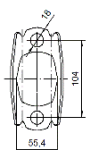

20010JD200, 20010JD20B

MARQUE	MODÈLE	DATE
NISSAN	QASHQAI 2.0i 16V 1997 cc 104 Kw / 141 cv MR20DE	12/06>8/10

Ø 53,8 ext