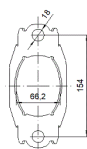

Réf. Original:  
200101KA0A

MARQUE	MODÈLE	DATE
NISSAN	JUKE 1.6i 16V 2WD 1598 cc 69 Kw / 94 cv HR16DE	5/13>5/14
NISSAN	JUKE 1.6i 16V 2WD LPG 1598 cc 85 Kw / 116 cv HR16DE	1/12>5/14
NISSAN	JUKE 1.6i 16V 2WD 1598 cc 86 Kw / 117 cv HR16DE	7/10>5/14

Ø 53,8 ext.