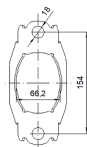

MARQUE	MODÈLE	DATE
NISSAN	JUKE 1.6i 16V 2WD 1598 cc 69 Kw / 94 cv HR16DE	5/13>5/14
NISSAN	JUKE 1.6i 16V 2WD 1598 cc 86 Kw / 117 cv HR16DE	7/10>5/14

Ø 54,8 ext