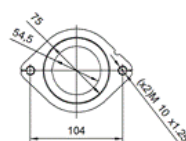

MARQUE	MODÈLE	DATE
NISSAN	JUKE 1.6i 16V 2WD 1598 cc 69 Kw / 94 cv HR16DE	5/13>5/14
NISSAN	JUKE 1.6i 16V 2WD 1598 cc 86 Kw / 117 cv HR16DE	7/10>5/14

Ø 54,8 ext