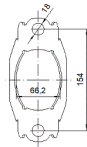

Réf. Original:
200101KA0A

MARQUE	MODÈLE	DATE
NISSAN	JUKE 1.6i 16V 2WD 1598 cc 69 Kw / 94 cv HR16DE	5/13>5/14
NISSAN	JUKE 1.6i 16V 2WD LPG 1598 cc 85 Kw / 116 cv HR16DE	1/12>5/14
NISSAN	JUKE 1.6i 16V 2WD 1598 cc 86 Kw / 117 cv HR16DE	7/10>5/14

Ø 53,8 ext.