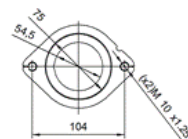

MARQUE	MODÈLE	DATE
NISSAN	JUKE 1.6i 16V 2WD 1598 cc 69 Kw / 94 cv HR16DE	5/13>5/14
NISSAN	JUKE 1.6i 16V 2WD 1598 cc 86 Kw / 117 cv HR16DE	7/10>5/14

Ø 54,8 ext