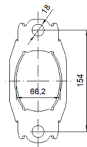

MARQUE	MODÈLE	DATE
NISSAN	JUKE 1.6i 16V 2WD 1598 cc 69 Kw / 94 cv HR16DE	5/13>5/14
NISSAN	JUKE 1.6i 16V 2WD 1598 cc 86 Kw / 117 cv HR16DE	7/10>5/14

Ø 54,8 ext