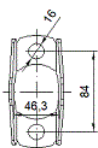

MARQUE	MODÈLE	DATE
MITSUBISHI	SPACE STAR / MIRAGE 1.2i 12V 1193 cc 59 Kw / 80 cv 3A92	10/12>2/15

Ø 38,2 int