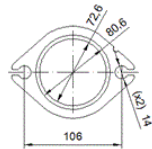

Réf. Original:

6384903319, 6384904219

MARQUE	MODÈLE	DATE
MERCEDES	V220 TD CDi 2151 cc 90 Kw / 122 cv 611	3/99>10/00
MERCEDES	VITO 108TD CDi 2148 cc 60 Kw / 82 cv 611	3/99>10/00
MERCEDES	VITO 110TD CDi 2148 cc 75 Kw / 102 cv 611	3/99>10/00
MERCEDES	<b>VITO 112TD CDi 2148 cc 90 Kw / 122 cv 611</b>	3/99>10/00

▶ Ø 59,8 ext