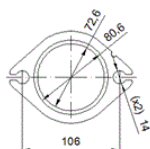

6384904319

MARQUE	MODÈLE	DATE
MERCEDES	V220 TD CDi 2148 cc 90 Kw / 122 cv 611890 W638	10/00>12/02
MERCEDES	VITO 108TD CDi 2148 cc 60 Kw / 82 cv 611980 W638	10/00>9/03
MERCEDES	<b>VITO 110TD CDi 2148 cc 75 Kw / 102 cv 611980 W638</b>	10/00>9/03
MERCEDES	VITO 112TD CDi 2148 cc 90 Kw / 122 cv 611980 W638	10/00>9/03

Ø 59,8 ext.