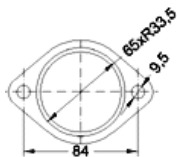

MARQUE	MODÈLE	DATE
MERCEDES	S400 4196 cc 205 Kw / 279 cv W140	4/91>8/98
MERCEDES	S420 Coupe 4196 cc 205 Kw / 279 cv C140	92>
MERCEDES	S500 4973 cc 235 Kw / 320 cv W140	4/91>8/98

Ø 59,8 ext