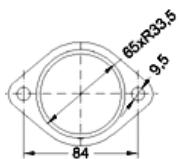

MARQUE	MODÈLE	DATE
MERCEDES	S400 4196 cc 205 Kw / 279 cv W140	4/91>8/98
MERCEDES	S420 Coupe 4196 cc 205 Kw / 279 cv C140	92>
MERCEDES	S500 4973 cc 235 Kw / 320 cv W140	4/91>8/98

Ø 59,8 ext