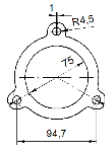

MARQUE	MODÈLE	DATE
MERCEDES	A160 1.6i 16V Turbo 1595 cc 75 Kw / 102 cv 270910 (176)	9/15>5/18
MERCEDES	A180 1.6i 16V Turbo 1595 cc 90 Kw / 122 cv 270910 (176)	2/13>5/18
MERCEDES	A200 1.6i 16V Turbo 1595 cc 115 Kw / 156 cv 270910 (176)	9/12>5/18
MERCEDES	A220 2.0i 16V Turbo 1991 cc 135 Kw / 184 cv 270920 (176)	5/14>5/18
MERCEDES	A250 2.0i 16V Turbo 1991 cc 155 Kw / 211 cv 270920 (176)	9/12>5/18
MERCEDES	A250 2.0i 16V Turbo 1991 cc 160 Kw / 218 cv 270920 (176)	9/15>5/18
MERCEDES	B160 1.6i 16V Turbo 1595 cc 75 Kw / 102 cv 270910 (246)	7/15>9/18
MERCEDES	B180 1.6i 16V Turbo 1595 cc 90 Kw / 122 cv 270910 (246)	9/11>9/18
MERCEDES	B200 1.6i 16V Turbo 1595 cc 115 Kw / 156 cv 270910 (246)	9/11>9/18
MERCEDES	B220 2.0i 16V Turbo 1991 cc 135 Kw / 184 cv 270920 (246)	9/13>3/19
MERCEDES	B250 2.0i 16V Turbo 1991 cc 155 Kw / 211 cv 270920 (246)	9/12>9/18
MERCEDES	CLA180 1.6i 16V Turbo 1595 cc 90 Kw / 122 cv 270910 (117)	2/13>3/19
MERCEDES	CLA200 1.6i 16V Turbo 1595 cc 115 Kw / 156 cv 270910 (117)	2/13>3/19
MERCEDES	CLA250 2.0i 16V Turbo 1991 cc 155 Kw / 211 cv 270920 (117)	2/13>3/19
MERCEDES	CLA250 2.0i 16V Turbo 1991 cc 160 Kw / 218 cv 270920 (117)	9/15>3/19
MERCEDES	GLA180 1.6i 16V Turbo 1595 cc 90 Kw / 122 cv 270910 (156)	11/14>12/19
MERCEDES	GLA200 1.6i 16V Turbo 1595 cc 115 Kw / 156 cv 270910 (156)	11/13>12/19
MERCEDES	GLA220 2.0i 16V Turbo 1991 cc 135 Kw / 184 cv 270920 (156)	11/13>12/19
MERCEDES	GLA250 2.0i 16V Turbo 1991 cc 155 Kw / 211 cv 270920 (156)	11/13>12/19
MERCEDES	GLA250 2.0i 16V Turbo Flexifuel 1991 cc 155 Kw / 211 cv 270920 (156)	1/15>12/19

Ø 65.0 ext