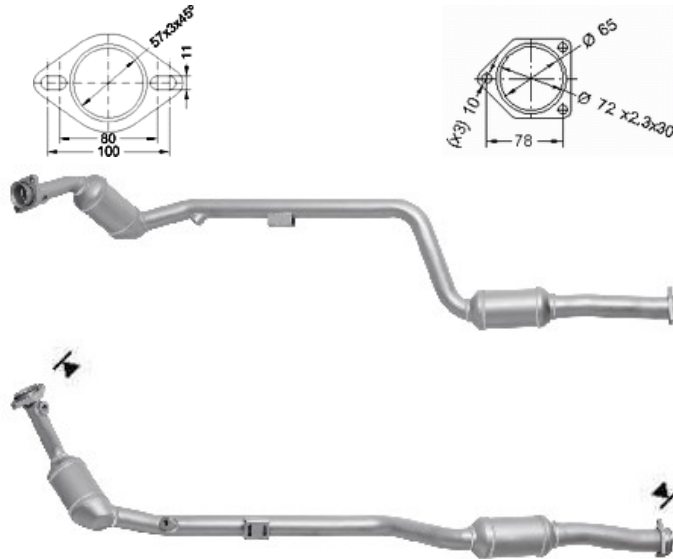

Fabricant de **catalyseurs** et **filtres à particules**

FRANÇAIS ▾

MERCEDES

71285

PK513

1710

7.85

Réf. Original:

2034905919, 2034907519

MARQUE	MODÈLE	DATE
MERCEDES	C160 Kompressor 1.8i 16V 1796 cc 90 Kw / 122 cv 271921 W203	6/02>2/08
MERCEDES	C180 Kompressor 1.8i 16V 1796 cc 105 Kw / 143 cv 271946 W203	6/02>2/08
MERCEDES	C180 Kompressor 1.8i 16V 1796 cc 120 Kw / 163 cv 271940 W203	6/02>2/08
MERCEDES	C200 Kompressor 1.8i 16V 1796 cc 120 Kw / 163 cv 271940 W203	6/02>2/08
MERCEDES	C200 Kompressor 1.8i 16V 1796 cc 125 Kw / 170 cv 271942 W203	6/02>2/08
MERCEDES	C230 Kompressor 1.8i 16V 1796 cc 141 Kw / 192 cv 271948 W203	6/02>2/08
MERCEDES	CLK200 Kompressor 1.8i 16V 1796 cc 120 Kw / 163 cv 271940 C209	6/02>3/08
MERCEDES	CLK200 Kompressor 1.8i 16V 1796 cc 125 Kw / 170 cv 271942 C209	2/03>3/08

Ø 68x90°

Ø 74x120°