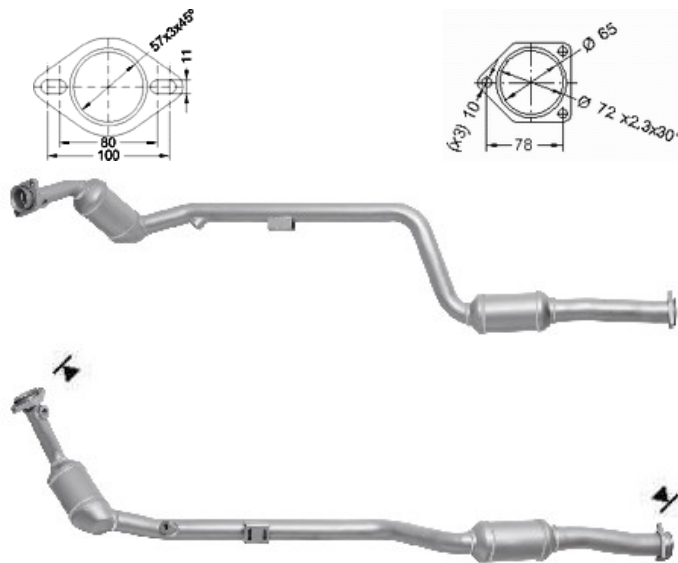

Fabricant de **catalyseurs** et **filtres à particules**

FRANÇAIS

MERCEDES

71285

PK513

1710

7.85

Réf. Original:

2034905919, 2034907519

MARQUE	MODÈLE	DATE
MERCEDES	C160 Kompressor 1.8i 16V 1796 cc 90 Kw / 122 cv 271921 W203	6/02>2/08
MERCEDES	C180 Kompressor 1.8i 16V 1796 cc 105 Kw / 143 cv 271946 W203	6/02>2/08
MERCEDES	C180 Kompressor 1.8i 16V 1796 cc 120 Kw / 163 cv 271940 W203	6/02>2/08
MERCEDES	C200 Kompressor 1.8i 16V 1796 cc 120 Kw / 163 cv 271940 W203	6/02>2/08
MERCEDES	C200 Kompressor 1.8i 16V 1796 cc 125 Kw / 170 cv 271942 W203	6/02>2/08
MERCEDES	C230 Kompressor 1.8i 16V 1796 cc 141 Kw / 192 cv 271948 W203	6/02>2/08
MERCEDES	CLK200 Kompressor 1.8i 16V 1796 cc 120 Kw / 163 cv 271940 C209	6/02>3/08
MERCEDES	CLK200 Kompressor 1.8i 16V 1796 cc 125 Kw / 170 cv 271942 C209	2/03>3/08

Ø 68x90°

Ø 74x120°