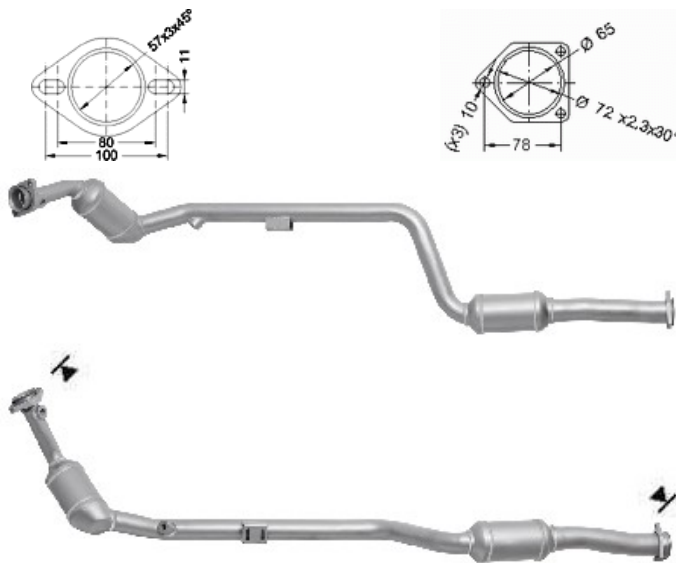

Fabricant de **catalyseurs** et **filtres à particules**

FRANÇAIS

MERCEDES

71285

PK513

1710

7.85

Réf. Original:

2034905919, 2034907519

MARQUE	MODÈLE	DATE
MERCEDES	C160 Kompressor 1.8i 16V 1796 cc 90 Kw / 122 cv 271921 W203	6/02>2/08
MERCEDES	C180 Kompressor 1.8i 16V 1796 cc 105 Kw / 143 cv 271946 W203	6/02>2/08
MERCEDES	C180 Kompressor 1.8i 16V 1796 cc 120 Kw / 163 cv 271940 W203	6/02>2/08
MERCEDES	C200 Kompressor 1.8i 16V 1796 cc 120 Kw / 163 cv 271940 W203	6/02>2/08
MERCEDES	C200 Kompressor 1.8i 16V 1796 cc 125 Kw / 170 cv 271942 W203	6/02>2/08
MERCEDES	C230 Kompressor 1.8i 16V 1796 cc 141 Kw / 192 cv 271948 W203	6/02>2/08
MERCEDES	CLK200 Kompressor 1.8i 16V 1796 cc 120 Kw / 163 cv 271940 C209	6/02>3/08
MERCEDES	CLK200 Kompressor 1.8i 16V 1796 cc 125 Kw / 170 cv 271942 C209	2/03>3/08

Ø 68x90°

Ø 74x120°