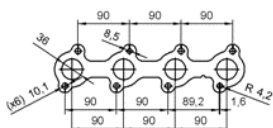

MARQUE	MODÈLE	DATE
MERCEDES	A150 1.5i 8V 1498 cc 70 Kw / 95 cv 266920 (169)	4/06>6/09
MERCEDES	A170 1.7i 8V 1699 cc 85 Kw / 116 cv 266940 (169)	4/06>6/09
MERCEDES	B150 1.5i 8V 1498 cc 70 Kw / 95 cv 266920 (245)	4/06>6/09
MERCEDES	B170 1.7i 8V 1699 cc 85 Kw / 116 cv 266940 (245)	4/06>6/09

Ø 49,8 ext