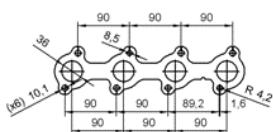

1694901119, 1694901519

MARQUE	MODÈLE	DATE
MERCEDES	A150 1.5i 8V 1498 cc 70 Kw / 95 cv 266920 (169)	4/06>6/09
MERCEDES	<b>A170 1.7i 8V 1699 cc 85 Kw / 116 cv 266940 (169)</b>	4/06>6/09
MERCEDES	A200 2.0i 8V 2034 cc 100 Kw / 136 cv 266960 (169)	4/06>6/09
MERCEDES	B150 1.5i 8V 1498 cc 70 Kw / 95 cv 266920 (245)	4/06>6/09
MERCEDES	B170 1.7i 8V 1699 cc 85 Kw / 116 cv 266940 (245)	4/06>6/09
MERCEDES	B200 2.0i 8V 2034 cc 100 Kw / 136 cv 266960 (245)	4/06>6/09

Ø 49,8 ext