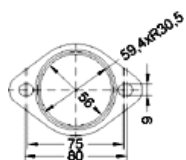

1244906820

MARQUE	MODÈLE	DATE
MERCEDES	280E 2746 cc 145 Kw / 197 cv T124 Ch > F287518	10/92>3/94
MERCEDES	280E 2746 cc 145 Kw / 197 cv W124 Ch > C122914	89>3/94
MERCEDES	300E 2962 cc 162 Kw / 220 cv T124 Ch > F287518	10/89>
MERCEDES	300E 2962 cc 162 Kw / 220 cv W124 / C124 Ch > C122914	89>3/94
MERCEDES	320E 3199 cc 162 Kw / 220 cv T124 Ch > F287518	10/92>3/94
MERCEDES	320E 3199 cc 162 Kw / 220 cv W124 / C124 Ch > C122914	89>3/94
MERCEDES	E280 2746 cc 142 Kw / 193 cv T124 Ch > F287518	5/93>3/94
MERCEDES	E280 2746 cc 142 Kw / 193 cv W124 Ch > C122914	89>3/94
MERCEDES	E320 3199 cc 162 Kw / 220 cv W124 / C124 Ch > C122914	89>3/94

Ø 49,8 ext