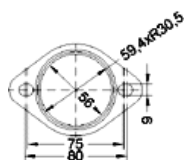

1244906820

MARQUE	MODÈLE	DATE
MERCEDES	280E 2746 cc 145 Kw / 197 cv T124 Ch > F287518	10/92>3/94
MERCEDES	280E 2746 cc 145 Kw / 197 cv W124 Ch > C122914	89>3/94
MERCEDES	300E 2962 cc 162 Kw / 220 cv T124 Ch > F287518	10/89>
MERCEDES	300E 2962 cc 162 Kw / 220 cv W124 / C124 Ch > C122914	89>3/94
MERCEDES	320E 3199 cc 162 Kw / 220 cv T124 Ch > F287518	10/92>3/94
MERCEDES	320E 3199 cc 162 Kw / 220 cv W124 / C124 Ch > C122914	89>3/94
MERCEDES	E280 2746 cc 142 Kw / 193 cv T124 Ch > F287518	5/93>3/94
MERCEDES	E280 2746 cc 142 Kw / 193 cv W124 Ch > C122914	89>3/94
MERCEDES	E320 3199 cc 162 Kw / 220 cv W124 / C124 Ch > C122914	89>3/94

Ø 49,8 ext