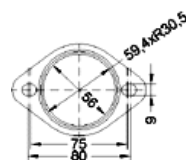

1244906820

MARQUE	MODÈLE	DATE
MERCEDES	280E 2746 cc 145 Kw / 197 cv T124 Ch > F287518	10/92>3/94
MERCEDES	280E 2746 cc 145 Kw / 197 cv W124 Ch > C122914	89>3/94
MERCEDES	300E 2962 cc 162 Kw / 220 cv T124 Ch > F287518	10/89>
MERCEDES	300E 2962 cc 162 Kw / 220 cv W124 / C124 Ch > C122914	89>3/94
MERCEDES	320E 3199 cc 162 Kw / 220 cv T124 Ch > F287518	10/92>3/94
MERCEDES	320E 3199 cc 162 Kw / 220 cv W124 / C124 Ch > C122914	89>3/94
MERCEDES	E280 2746 cc 142 Kw / 193 cv T124 Ch > F287518	5/93>3/94
MERCEDES	E280 2746 cc 142 Kw / 193 cv W124 Ch > C122914	89>3/94
MERCEDES	E320 3199 cc 162 Kw / 220 cv W124 / C124 Ch > C122914	89>3/94

Ø 49,8 ext