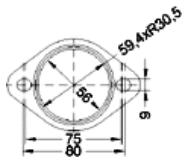

MARQUE	MODÈLE	DATE
MERCEDES	260E 2599 cc 118 Kw / 160 cv W124	86>
MERCEDES	300CE 2960 cc 132 Kw / 180 cv C124	87>
MERCEDES	300E 2962 cc 132 Kw / 180 cv W124	86>
MERCEDES	300TE 2960 cc 132 Kw / 180 cv T124	86>

Ø 49,8 ext