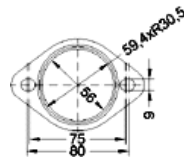

MARQUE	MODÈLE	DATE
MERCEDES	260E 2599 cc 118 Kw / 160 cv W124	86>
MERCEDES	300CE 2960 cc 132 Kw / 180 cv C124	87>
MERCEDES	300E 2962 cc 132 Kw / 180 cv W124	86>
MERCEDES	300TE 2960 cc 132 Kw / 180 cv T124	86>

Ø 49,8 ext