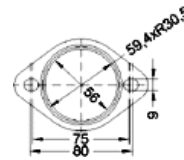

MARQUE	MODÈLE	DATE
MERCEDES	260E 2599 cc 118 Kw / 160 cv W124	86>
MERCEDES	300CE 2960 cc 132 Kw / 180 cv C124	87>
MERCEDES	300E 2962 cc 132 Kw / 180 cv W124	86>
MERCEDES	300TE 2960 cc 132 Kw / 180 cv T124	86>

Ø 49,8 ext