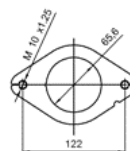

N3H82055XD, N3H82055XE, N3Y22055X, N3Y22055XA

MARQUE	MODÈLE	DATE
MAZDA	RX-8 2.6i 2616 cc 141 Kw / 192 cv 13B-MSP	10/03>
MAZDA	RX-8 2.6i 2616 cc 170 Kw / 231 cv 13B-MSP	10/03>

Ø 67,5 ext

Ø 65 ext