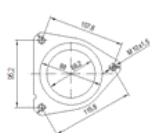

N3H82055XD, N3H82055XE, N3Y22055X, N3Y22055XA

MARQUE	MODÈLE	DATE
MAZDA	RX-8 2.6i 2616 cc 141 Kw / 192 cv 13B-MSP	10/03>
MAZDA	RX-8 2.6i 2616 cc 170 Kw / 231 cv 13B-MSP	10/03>

Ø 67,5 ext

Ø 65 ext