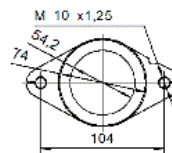

L5Y52055X, L5Y52055XB

MARQUE	MODÈLE	DATE
MAZDA	6 2.0i 16V MZR 1999 cc 114 Kw / 155 cv LF	11/09>7/13
MAZDA	6 2.5i 16V 2488 cc 125 Kw / 170 cv L5	11/09>7/13

Ø 53,8 ext