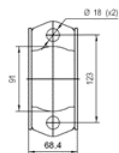

L5Y52055X, L5Y52055XB

MARQUE	MODÈLE	DATE
MAZDA	6 2.0i 16V MZR 1999 cc 114 Kw / 155 cv LF	11/09>7/13
MAZDA	6 2.5i 16V 2488 cc 125 Kw / 170 cv L5	11/09>7/13

Ø 53,8 ext