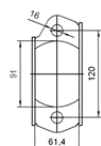

10.70

Réf. Original:

L3022055XC, L3022055XD, L3Y52055X, L3Y52055XB

MARQUE	MODÈLE	DATE
MAZDA	6 2.3i 16V 2261 cc 122 Kw / 166 cv L3C1	2/02>

Ø 51 ext.