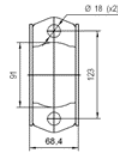

Kg.

7.85

**2**

**Euro 5**

Réf. Original:

L5Y52055X, L5Y52055XB

MARQUE	MODÈLE	DATE
MAZDA	6 2.0i 16V MZR 1999 cc 114 Kw / 155 cv LF	11/09>7/13
MAZDA	6 2.5i 16V 2488 cc 125 Kw / 170 cv L5	11/09>7/13

Ø 53,8 ext