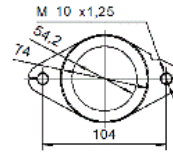

Kg.

7.85

**2**

**Euro 5**

Réf. Original:

L5Y52055X, L5Y52055XB

MARQUE	MODÈLE	DATE
MAZDA	6 2.0i 16V MZR 1999 cc 114 Kw / 155 cv LF	11/09>7/13
MAZDA	6 2.5i 16V 2488 cc 125 Kw / 170 cv L5	11/09>7/13

Ø 53,8 ext